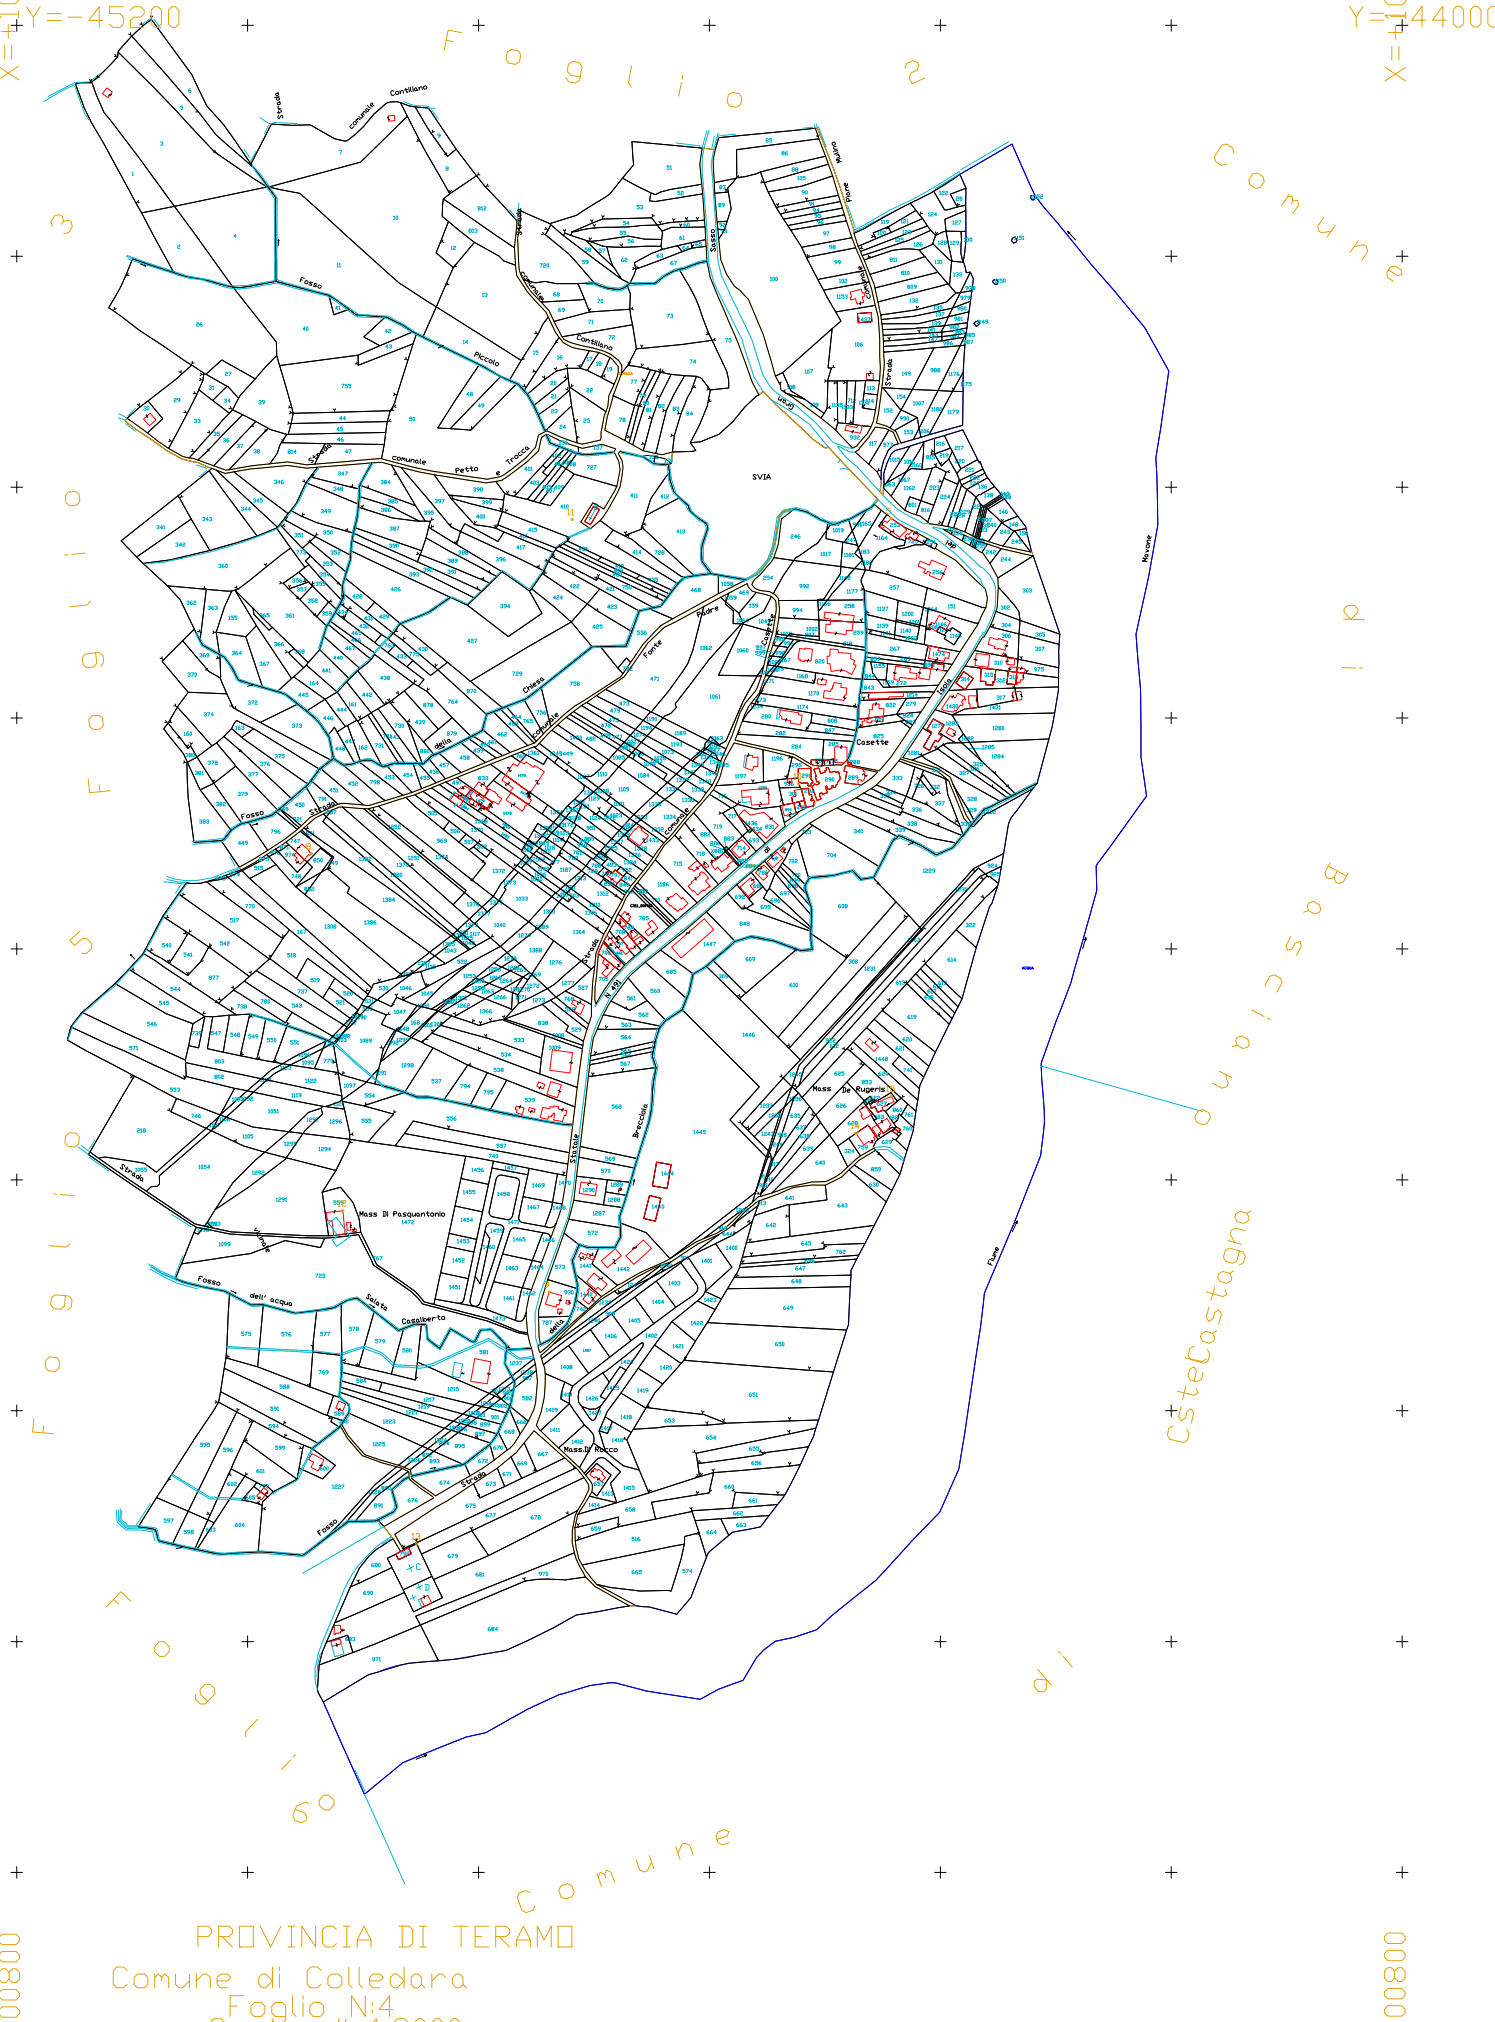

X=+102600
Y=-45200

Y=+44000
X=+102600

X=+100800
Y=-45000

Y=+44000
X=+100800

PROVINCIA DI TERAMO
Comune di Colledara
Foglio N:4
Scala di 1:2000

Comune di Castagna