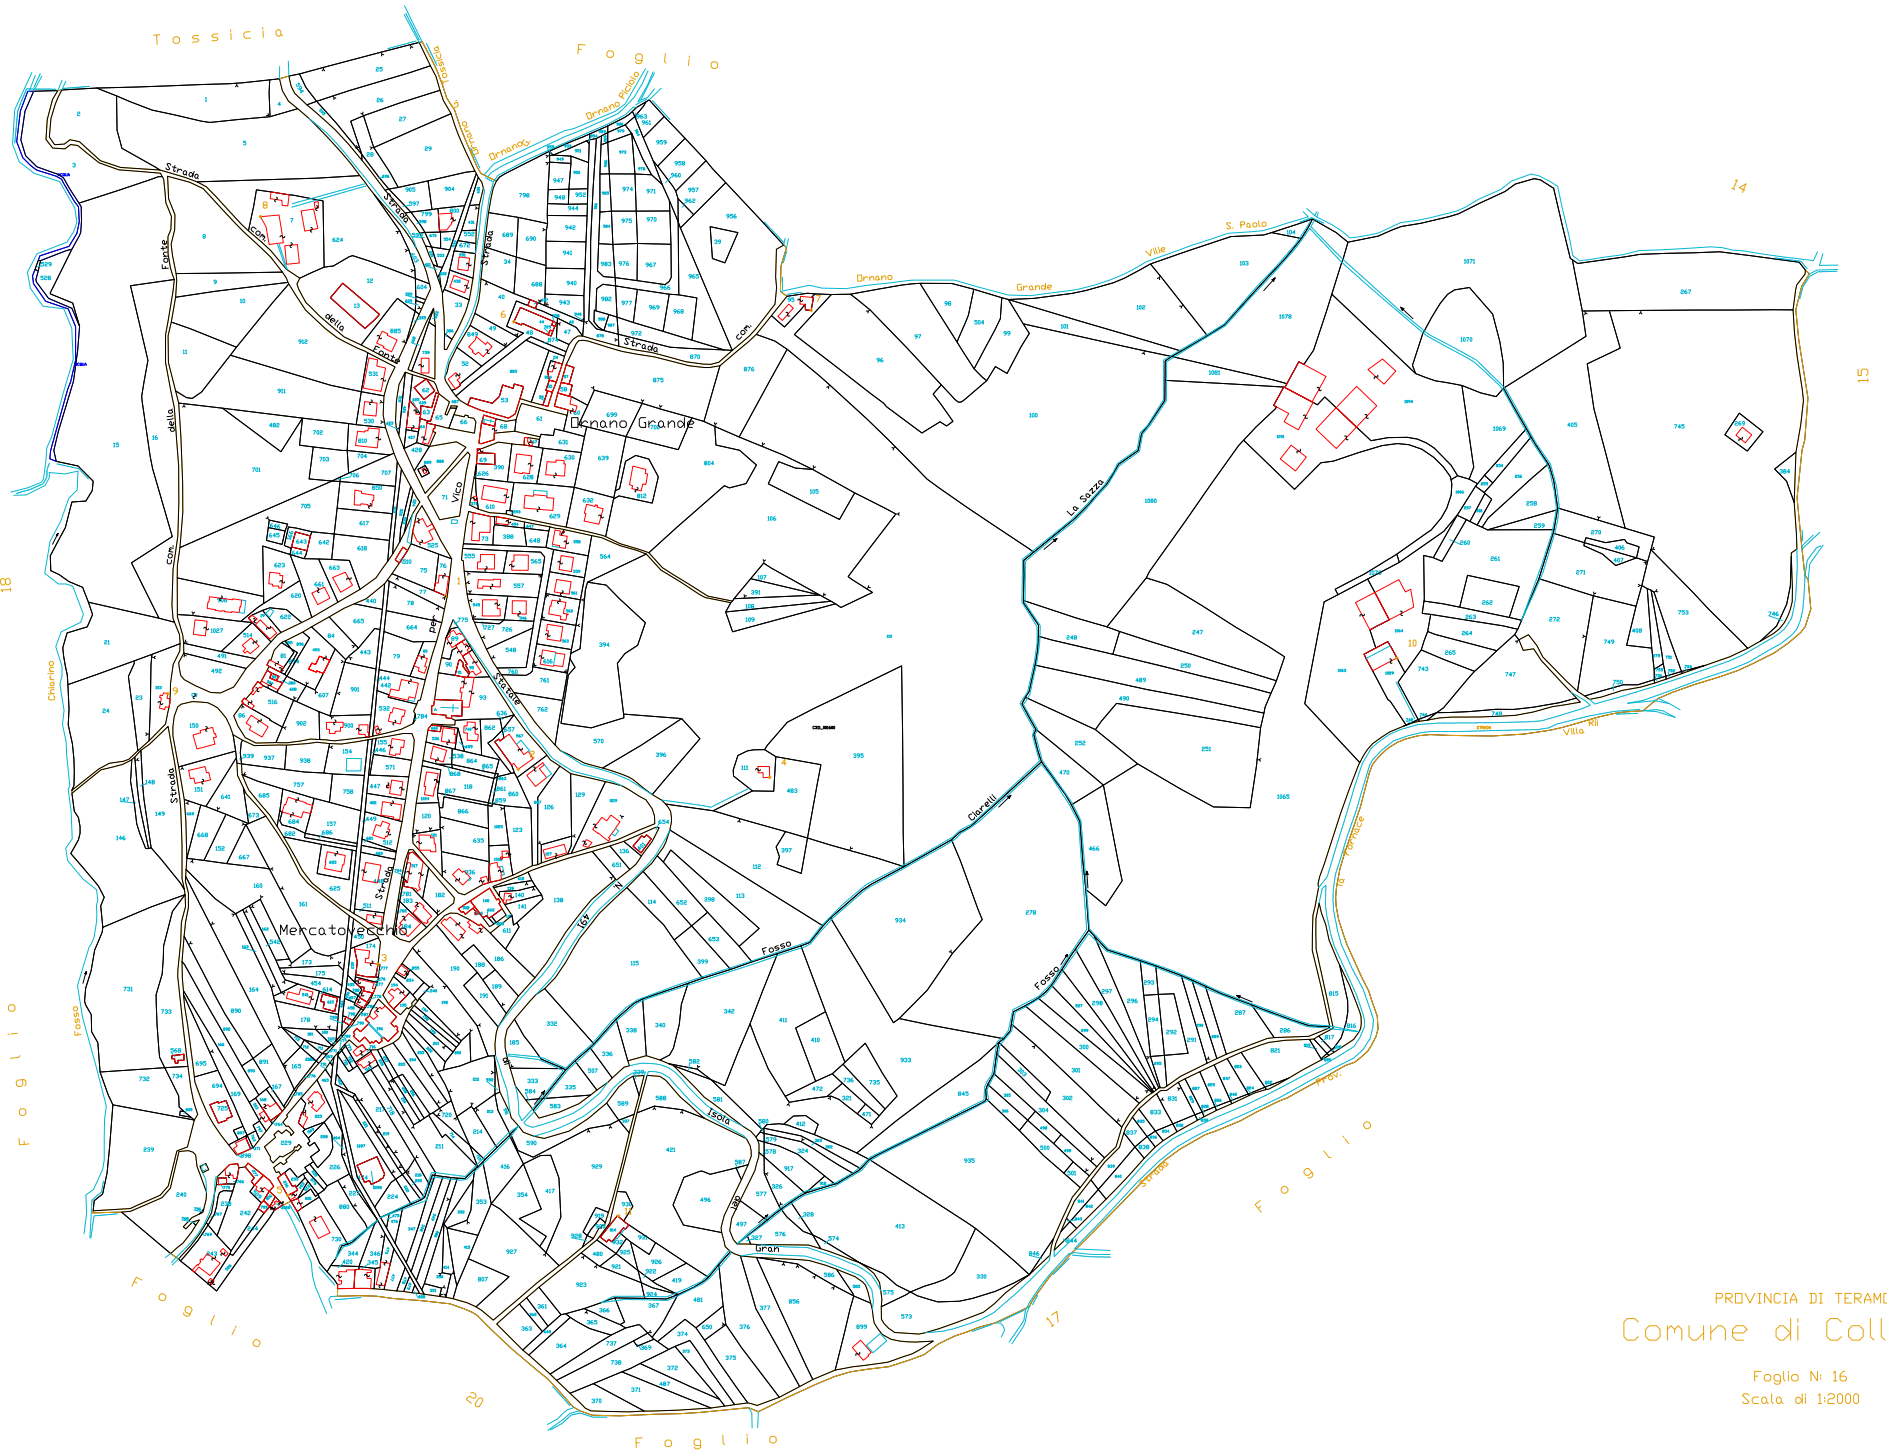

X= +98800
Y= -50400

X= +98800
Y= -48600

Comune

PROVINCIA DI TERAMO
 Comune di Colledara

Foglio N. 16
 Scala di 1:2000

X= +97600
Y= -50400

X= +97600
Y= -48600